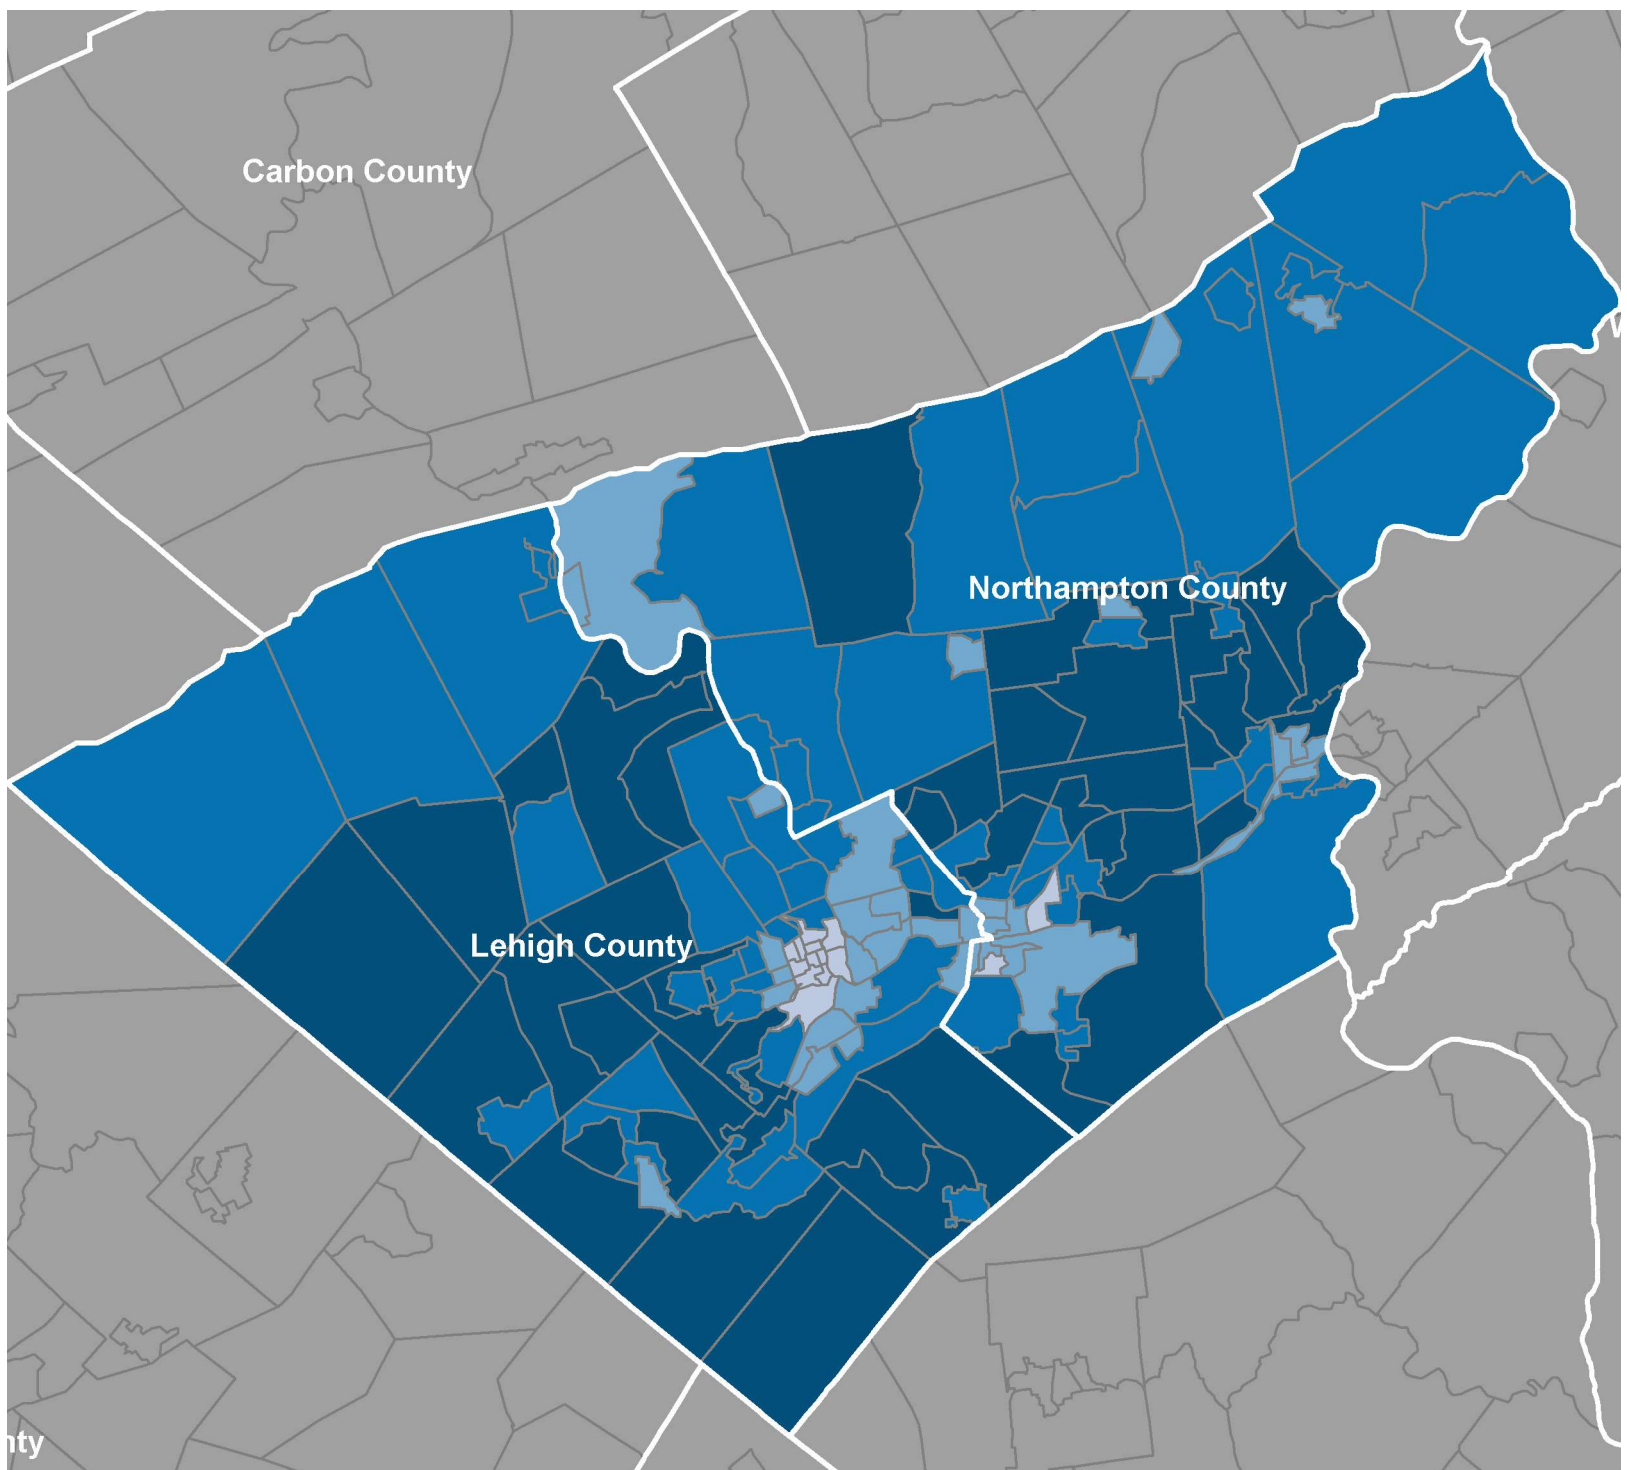

## Income Level

- NA
- Low
- Moderate
- Middle
- Upper

**Allentown, PA MSA  
Census Tracts - March 2026**

State ID	State	County ID	County Name	MSA/MD	Census Tract	Tract Income Level	Minority Pct.	Distrsd / Undersvd
42	PA	077	LEHIGH	10900	0001.01	2:Moderate	60.29	No
42	PA	077	LEHIGH	10900	0001.02	2:Moderate	58.32	No
42	PA	077	LEHIGH	10900	0004.00	1:Low	67.39	No
42	PA	077	LEHIGH	10900	0005.00	1:Low	86.75	No
42	PA	077	LEHIGH	10900	0006.00	2:Moderate	71.05	No
42	PA	077	LEHIGH	10900	0007.00	1:Low	86.95	No
42	PA	077	LEHIGH	10900	0008.00	1:Low	88.18	No
42	PA	077	LEHIGH	10900	0009.00	1:Low	85.71	No
42	PA	077	LEHIGH	10900	0010.00	1:Low	87.01	No
42	PA	077	LEHIGH	10900	0012.00	1:Low	75.73	No
42	PA	077	LEHIGH	10900	0014.01	1:Low	71.98	No
42	PA	077	LEHIGH	10900	0014.02	3:Middle	41.61	No
42	PA	077	LEHIGH	10900	0015.01	2:Moderate	78.81	No
42	PA	077	LEHIGH	10900	0015.02	2:Moderate	61.76	No
42	PA	077	LEHIGH	10900	0016.00	1:Low	89.07	No
42	PA	077	LEHIGH	10900	0017.00	1:Low	88.63	No
42	PA	077	LEHIGH	10900	0018.00	1:Low	82.58	No
42	PA	077	LEHIGH	10900	0019.00	2:Moderate	66.63	No
42	PA	077	LEHIGH	10900	0020.00	2:Moderate	82.77	No
42	PA	077	LEHIGH	10900	0021.00	2:Moderate	74.09	No
42	PA	077	LEHIGH	10900	0022.01	3:Middle	48.39	No
42	PA	077	LEHIGH	10900	0022.02	3:Middle	54.83	No
42	PA	077	LEHIGH	10900	0023.02	3:Middle	40.79	No
42	PA	077	LEHIGH	10900	0023.03	3:Middle	38.71	No
42	PA	077	LEHIGH	10900	0023.04	3:Middle	29.78	No
42	PA	077	LEHIGH	10900	0051.00	3:Middle	17.39	No
42	PA	077	LEHIGH	10900	0052.00	3:Middle	8.46	No
42	PA	077	LEHIGH	10900	0053.01	3:Middle	7.73	No
42	PA	077	LEHIGH	10900	0053.02	3:Middle	7.4	No
42	PA	077	LEHIGH	10900	0054.01	4:Upper	8.42	No
42	PA	077	LEHIGH	10900	0054.02	4:Upper	7.86	No
42	PA	077	LEHIGH	10900	0055.03	4:Upper	9.39	No
42	PA	077	LEHIGH	10900	0055.04	4:Upper	14.95	No
42	PA	077	LEHIGH	10900	0055.05	4:Upper	10.9	No
42	PA	077	LEHIGH	10900	0055.06	3:Middle	19.84	No
42	PA	077	LEHIGH	10900	0056.01	3:Middle	19.12	No
42	PA	077	LEHIGH	10900	0056.02	3:Middle	24.23	No
42	PA	077	LEHIGH	10900	0057.02	3:Middle	32.15	No
42	PA	077	LEHIGH	10900	0057.03	3:Middle	53.16	No
42	PA	077	LEHIGH	10900	0057.04	3:Middle	58.38	No
42	PA	077	LEHIGH	10900	0057.05	3:Middle	35.45	No
42	PA	077	LEHIGH	10900	0058.00	2:Moderate	21.3	No
42	PA	077	LEHIGH	10900	0059.01	3:Middle	29.52	No
42	PA	077	LEHIGH	10900	0059.02	2:Moderate	44.35	No
42	PA	077	LEHIGH	10900	0060.01	3:Middle	22.35	No
42	PA	077	LEHIGH	10900	0060.02	4:Upper	23.11	No
42	PA	077	LEHIGH	10900	0061.01	4:Upper	19.92	No
42	PA	077	LEHIGH	10900	0061.02	4:Upper	28.24	No
42	PA	077	LEHIGH	10900	0062.03	4:Upper	30.69	No
42	PA	077	LEHIGH	10900	0062.04	4:Upper	20.01	No
42	PA	077	LEHIGH	10900	0062.05	4:Upper	26.5	No
42	PA	077	LEHIGH	10900	0062.06	3:Middle	43.68	No
42	PA	077	LEHIGH	10900	0063.02	4:Upper	27	No
42	PA	077	LEHIGH	10900	0063.03	2:Moderate	18.85	No
42	PA	077	LEHIGH	10900	0063.04	4:Upper	19.71	No
42	PA	077	LEHIGH	10900	0063.05	3:Middle	21.91	No
42	PA	077	LEHIGH	10900	0063.09	3:Middle	27.52	No
42	PA	077	LEHIGH	10900	0063.10	4:Upper	15.98	No
42	PA	077	LEHIGH	10900	0063.11	4:Upper	21.08	No
42	PA	077	LEHIGH	10900	0063.12	3:Middle	18.77	No