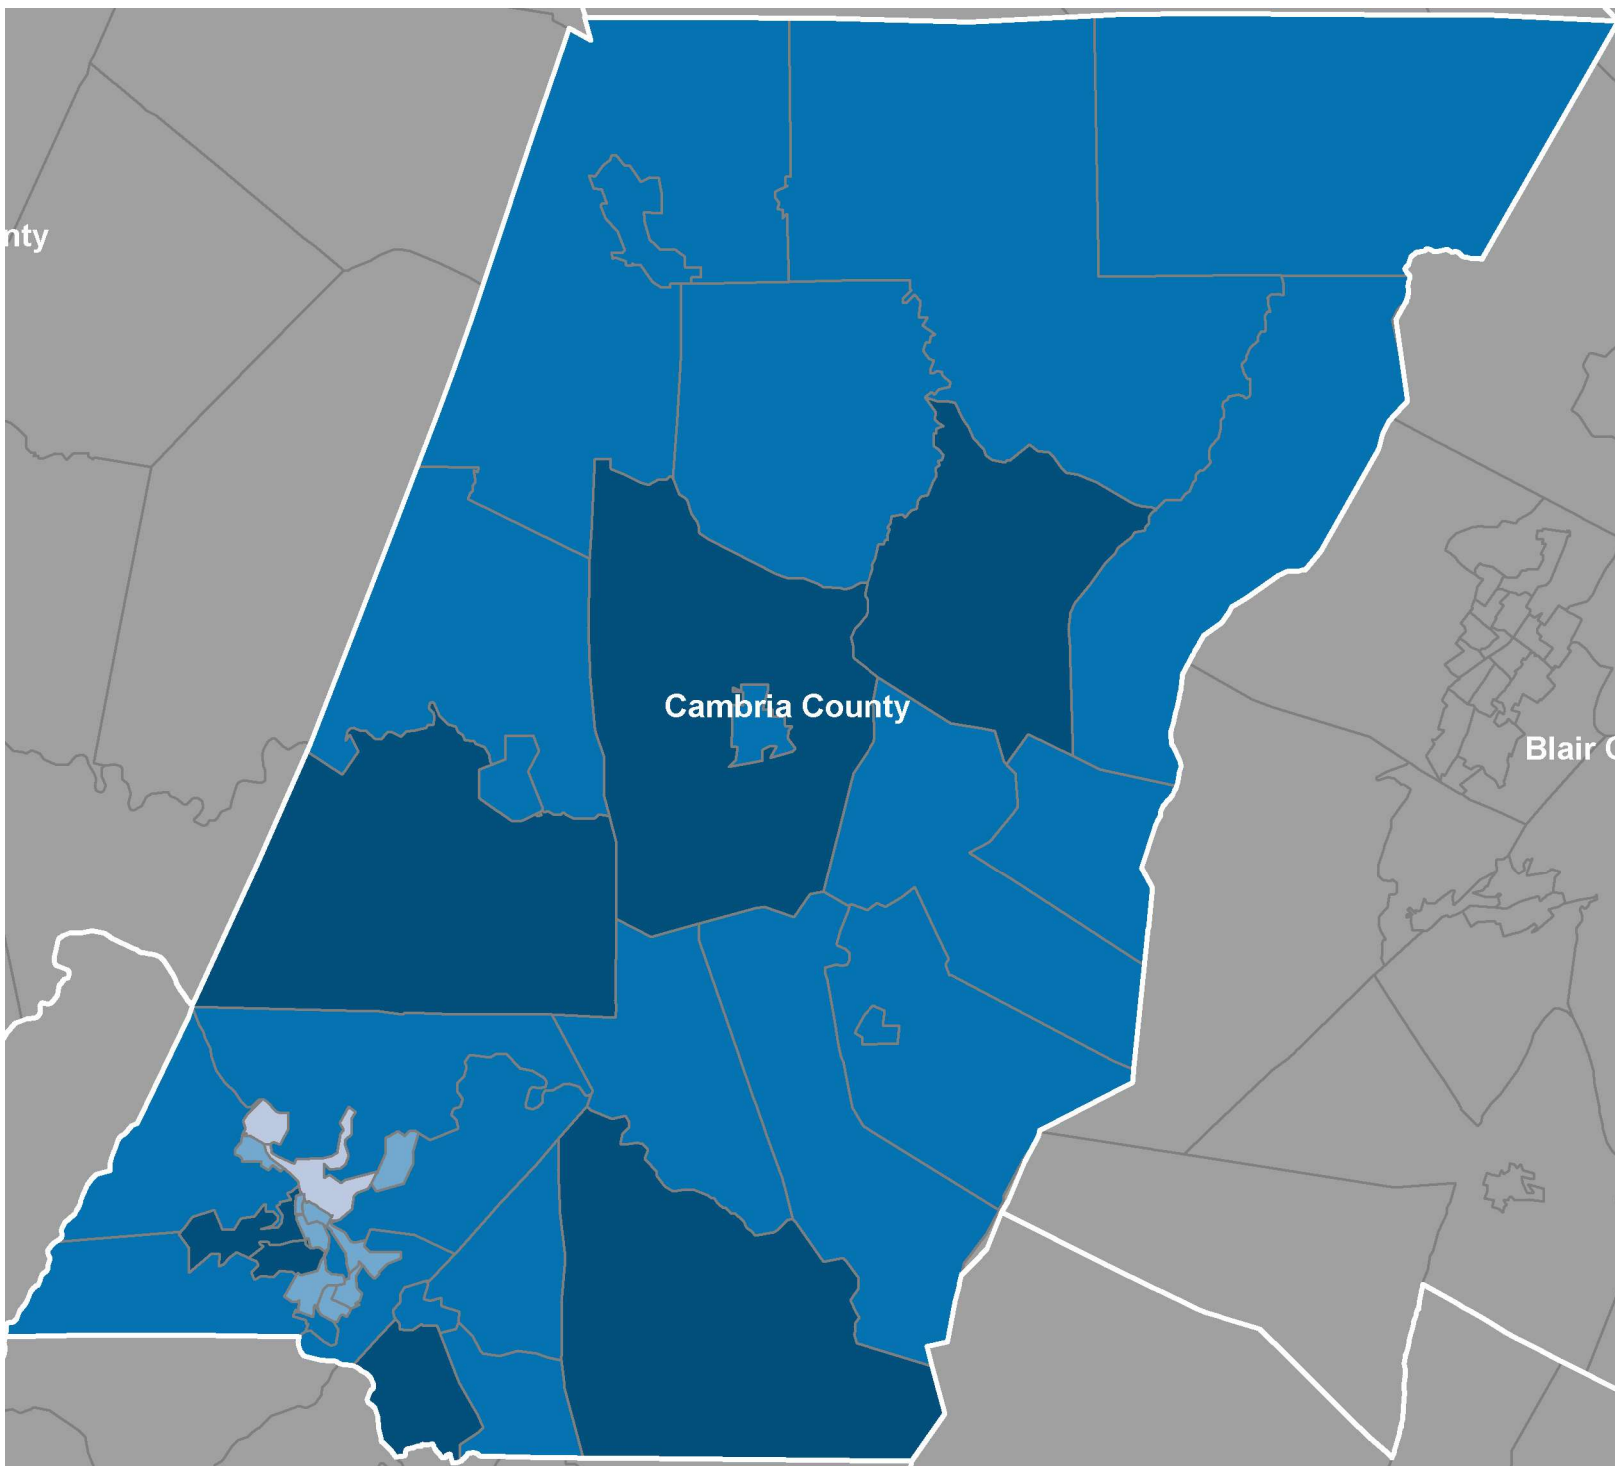

CNB BANK - 2026 CRA - ASSESSMENT AREA INCOME MAP

Johnstown PA MSA

Income Level

- NA
- Low
- Moderate
- Middle
- Upper

**Johnstown, PA MSA
Census Tracts - March 2026**

State ID	State	County ID	County Name	MSA/MD	Census Tract	Tract Income Level	Minority Pct.	Distrsd / Undersvd
42	PA	021	CAMBRIA	27780	0001.00	2:Moderate	27.05	No
42	PA	021	CAMBRIA	27780	0002.00	2:Moderate	44.37	No
42	PA	021	CAMBRIA	27780	0003.00	3:Middle	41.51	No
42	PA	021	CAMBRIA	27780	0005.00	2:Moderate	36.09	No
42	PA	021	CAMBRIA	27780	0006.00	2:Moderate	32.25	No
42	PA	021	CAMBRIA	27780	0007.00	2:Moderate	17.04	No
42	PA	021	CAMBRIA	27780	0012.00	2:Moderate	20.61	No
42	PA	021	CAMBRIA	27780	0101.00	3:Middle	5.83	No
42	PA	021	CAMBRIA	27780	0102.00	2:Moderate	10.81	No
42	PA	021	CAMBRIA	27780	0103.00	3:Middle	6.34	No
42	PA	021	CAMBRIA	27780	0105.00	3:Middle	9.86	No
42	PA	021	CAMBRIA	27780	0106.00	3:Middle	7.74	No
42	PA	021	CAMBRIA	27780	0107.00	3:Middle	6.53	No
42	PA	021	CAMBRIA	27780	0108.01	4:Upper	8.11	No
42	PA	021	CAMBRIA	27780	0110.00	3:Middle	12.02	No
42	PA	021	CAMBRIA	27780	0111.00	3:Middle	7.5	No
42	PA	021	CAMBRIA	27780	0112.00	4:Upper	10.95	No
42	PA	021	CAMBRIA	27780	0113.00	4:Upper	8.83	No
42	PA	021	CAMBRIA	27780	0114.00	3:Middle	7.56	No
42	PA	021	CAMBRIA	27780	0115.00	4:Upper	3.73	No
42	PA	021	CAMBRIA	27780	0116.00	3:Middle	4.9	No
42	PA	021	CAMBRIA	27780	0117.00	3:Middle	3.8	No
42	PA	021	CAMBRIA	27780	0118.00	3:Middle	3.45	No
42	PA	021	CAMBRIA	27780	0119.00	3:Middle	5.25	No
42	PA	021	CAMBRIA	27780	0120.00	3:Middle	4.05	No
42	PA	021	CAMBRIA	27780	0121.00	3:Middle	5.27	No
42	PA	021	CAMBRIA	27780	0122.00	3:Middle	4.33	No
42	PA	021	CAMBRIA	27780	0123.00	4:Upper	20.48	No
42	PA	021	CAMBRIA	27780	0124.00	3:Middle	3.41	No
42	PA	021	CAMBRIA	27780	0125.00	4:Upper	6.74	No
42	PA	021	CAMBRIA	27780	0126.00	3:Middle	6.46	No
42	PA	021	CAMBRIA	27780	0127.00	3:Middle	5.46	No
42	PA	021	CAMBRIA	27780	0128.00	3:Middle	6.29	No
42	PA	021	CAMBRIA	27780	0129.00	3:Middle	3.58	No
42	PA	021	CAMBRIA	27780	0130.00	3:Middle	5.33	No
42	PA	021	CAMBRIA	27780	0131.00	3:Middle	4.78	No
42	PA	021	CAMBRIA	27780	0132.00	3:Middle	4.92	No
42	PA	021	CAMBRIA	27780	0133.00	4:Upper	4.33	No
42	PA	021	CAMBRIA	27780	0134.00	1:Low	34.86	No
42	PA	021	CAMBRIA	27780	0135.00	2:Moderate	43.93	No
42	PA	021	CAMBRIA	27780	0136.00	1:Low	38.6	No
42	PA	021	CAMBRIA	27780	0137.00	3:Middle	11.71	No