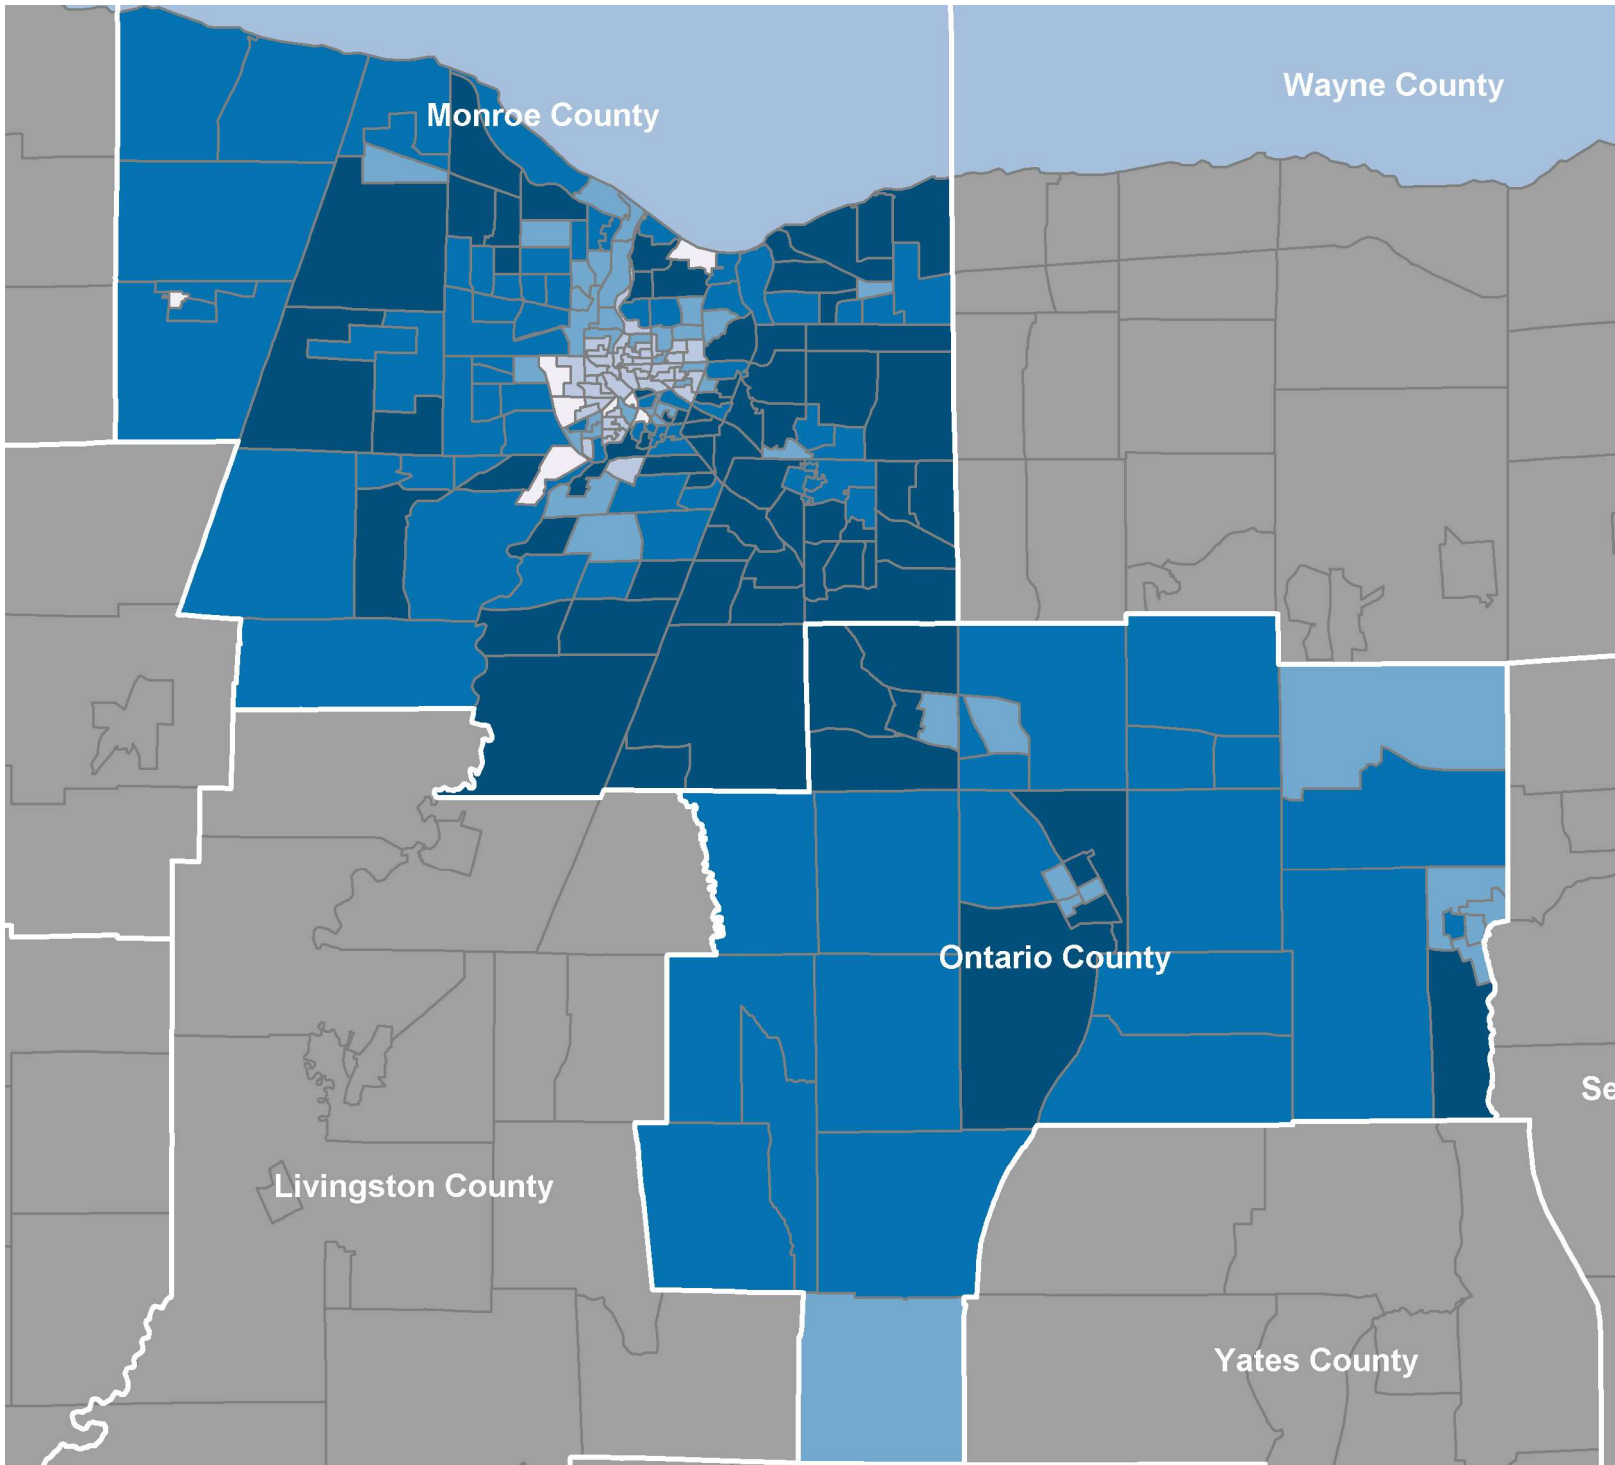

**CNB BANK - 2026 CRA - ASSESSMENT AREA INCOME MAP**  
Rochester NY MSA

**Rochester, NY MSA  
Census Tracts - March 2026**

State ID	State	County ID	County Name	MSA/MD	Census Tract	Tract Income Level	Minority Pct.	Distrsd / Undersvd
36	NY	055	MONROE	40380	9900.00	0:NA	0	No
36	NY	055	MONROE	40380	9802.00	0:NA	5.88	No
36	NY	055	MONROE	40380	9801.00	0:NA	22.58	No
36	NY	055	MONROE	40380	9800.00	0:NA	0	No
36	NY	055	MONROE	40380	0154.00	3:Middle	12.93	No
36	NY	055	MONROE	40380	0153.04	3:Middle	18.2	No
36	NY	055	MONROE	40380	0153.03	3:Middle	16.64	No
36	NY	055	MONROE	40380	0153.01	0:NA	28.6	No
36	NY	055	MONROE	40380	0152.00	3:Middle	13.37	No
36	NY	055	MONROE	40380	0151.02	3:Middle	11.27	No
36	NY	055	MONROE	40380	0151.01	3:Middle	12.04	No
36	NY	055	MONROE	40380	0150.00	3:Middle	8.34	No
36	NY	055	MONROE	40380	0149.06	3:Middle	11.16	No
36	NY	055	MONROE	40380	0149.05	4:Upper	14.52	No
36	NY	055	MONROE	40380	0149.03	4:Upper	9.36	No
36	NY	055	MONROE	40380	0149.01	3:Middle	11.45	No
36	NY	055	MONROE	40380	0148.06	3:Middle	9.77	No
36	NY	055	MONROE	40380	0148.05	2:Moderate	11.37	No
36	NY	055	MONROE	40380	0148.03	3:Middle	7.72	No
36	NY	055	MONROE	40380	0148.02	4:Upper	8.44	No
36	NY	055	MONROE	40380	0147.00	3:Middle	14.5	No
36	NY	055	MONROE	40380	0146.02	3:Middle	29.44	No
36	NY	055	MONROE	40380	0146.01	4:Upper	18.44	No
36	NY	055	MONROE	40380	0145.05	3:Middle	19.87	No
36	NY	055	MONROE	40380	0145.04	4:Upper	25.51	No
36	NY	055	MONROE	40380	0145.03	3:Middle	23.27	No
36	NY	055	MONROE	40380	0145.01	3:Middle	16.32	No
36	NY	055	MONROE	40380	0144.00	3:Middle	32.86	No
36	NY	055	MONROE	40380	0143.02	3:Middle	30.59	No
36	NY	055	MONROE	40380	0143.01	2:Moderate	36.83	No
36	NY	055	MONROE	40380	0142.06	3:Middle	30.69	No
36	NY	055	MONROE	40380	0142.05	3:Middle	31.81	No
36	NY	055	MONROE	40380	0142.04	3:Middle	25.89	No
36	NY	055	MONROE	40380	0142.02	3:Middle	23.04	No
36	NY	055	MONROE	40380	0141.04	3:Middle	19.52	No
36	NY	055	MONROE	40380	0141.03	3:Middle	22.83	No
36	NY	055	MONROE	40380	0141.02	3:Middle	25.23	No
36	NY	055	MONROE	40380	0140.04	3:Middle	31.28	No
36	NY	055	MONROE	40380	0140.03	3:Middle	27.41	No
36	NY	055	MONROE	40380	0140.01	3:Middle	20.32	No
36	NY	055	MONROE	40380	0139.02	2:Moderate	49.23	No
36	NY	055	MONROE	40380	0139.01	2:Moderate	25.64	No
36	NY	055	MONROE	40380	0138.00	2:Moderate	30.38	No
36	NY	055	MONROE	40380	0137.02	3:Middle	23.59	No
36	NY	055	MONROE	40380	0137.01	3:Middle	25.2	No
36	NY	055	MONROE	40380	0136.04	2:Moderate	29.87	No
36	NY	055	MONROE	40380	0136.03	4:Upper	17.64	No
36	NY	055	MONROE	40380	0136.01	3:Middle	31.73	No
36	NY	055	MONROE	40380	0135.11	3:Middle	36.7	No
36	NY	055	MONROE	40380	0135.10	3:Middle	16.36	No
36	NY	055	MONROE	40380	0135.09	4:Upper	16.79	No
36	NY	055	MONROE	40380	0135.08	4:Upper	11.28	No
36	NY	055	MONROE	40380	0135.07	4:Upper	14.17	No
36	NY	055	MONROE	40380	0135.05	3:Middle	27.91	No
36	NY	055	MONROE	40380	0135.03	4:Upper	11.22	No
36	NY	055	MONROE	40380	0134.02	3:Middle	13.38	No
36	NY	055	MONROE	40380	0134.01	2:Moderate	30.52	No