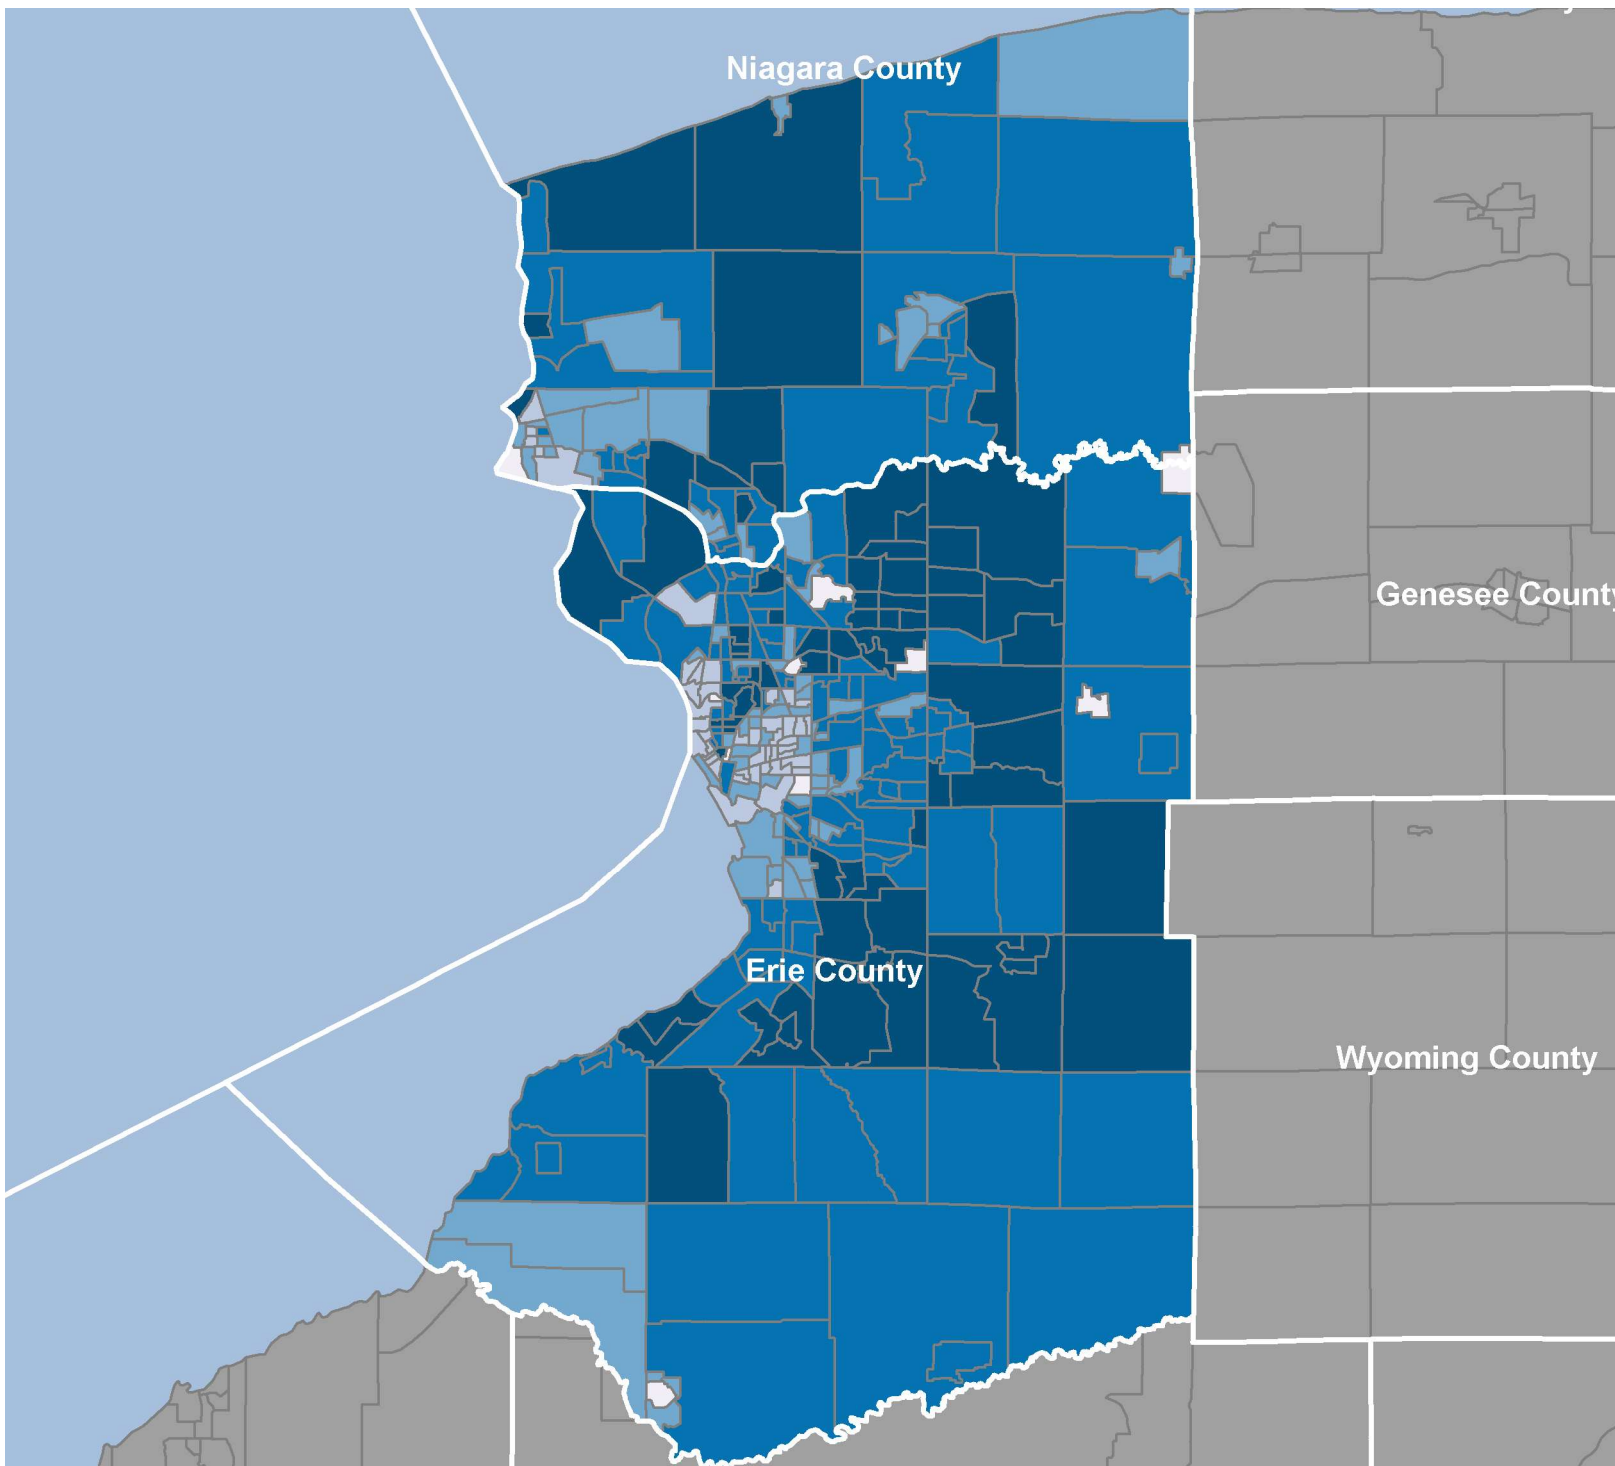

CNB BANK - 2026 CRA - ASSESSMENT AREA INCOME MAP

Buffalo Cheektowaga NY MSA

Income Level

- NA
- Low
- Moderate
- Middle
- Upper

**Buffalo-Cheektowaga, NY MSA
Census Tracts - March 2026**

State ID	State	County ID	County Name	MSA/MD	Census Tract	Tract Income Level	Minority Pct.	Distrsd / Undersvd
36	NY	029	ERIE	15380	9900.00	0:NA	0	No
36	NY	029	ERIE	15380	9805.00	0:NA	55.45	No
36	NY	029	ERIE	15380	9804.00	0:NA	65.77	No
36	NY	029	ERIE	15380	9803.00	0:NA	62.24	No
36	NY	029	ERIE	15380	9800.00	0:NA	80.05	No
36	NY	029	ERIE	15380	9401.00	0:NA	75	No
36	NY	029	ERIE	15380	9400.00	2:Moderate	75.41	No
36	NY	029	ERIE	15380	0175.02	3:Middle	6.18	No
36	NY	029	ERIE	15380	0175.01	2:Moderate	17.14	No
36	NY	029	ERIE	15380	0174.00	2:Moderate	50.22	No
36	NY	029	ERIE	15380	0173.02	3:Middle	7.18	No
36	NY	029	ERIE	15380	0173.01	3:Middle	7.13	No
36	NY	029	ERIE	15380	0172.00	3:Middle	13.08	No
36	NY	029	ERIE	15380	0171.00	1:Low	68.37	No
36	NY	029	ERIE	15380	0170.00	2:Moderate	96.92	No
36	NY	029	ERIE	15380	0169.00	4:Upper	36.18	No
36	NY	029	ERIE	15380	0168.02	2:Moderate	92.64	No
36	NY	029	ERIE	15380	0168.01	1:Low	91.23	No
36	NY	029	ERIE	15380	0167.00	0:NA	31.31	No
36	NY	029	ERIE	15380	0166.00	1:Low	95.88	No
36	NY	029	ERIE	15380	0165.00	3:Middle	44.65	No
36	NY	029	ERIE	15380	0164.00	2:Moderate	66.33	No
36	NY	029	ERIE	15380	0163.00	1:Low	41.72	No
36	NY	029	ERIE	15380	0162.00	2:Moderate	14.4	No
36	NY	029	ERIE	15380	0159.00	3:Middle	7.11	No
36	NY	029	ERIE	15380	0158.00	3:Middle	3.42	No
36	NY	029	ERIE	15380	0157.00	3:Middle	8.05	No
36	NY	029	ERIE	15380	0156.00	2:Moderate	12.81	No
36	NY	029	ERIE	15380	0155.04	3:Middle	7.51	No
36	NY	029	ERIE	15380	0155.03	3:Middle	8.74	No
36	NY	029	ERIE	15380	0155.01	3:Middle	10.95	No
36	NY	029	ERIE	15380	0154.02	3:Middle	7.28	No
36	NY	029	ERIE	15380	0154.01	3:Middle	8.25	No
36	NY	029	ERIE	15380	0153.02	3:Middle	6.63	No
36	NY	029	ERIE	15380	0153.01	4:Upper	6.63	No
36	NY	029	ERIE	15380	0152.02	3:Middle	5.27	No
36	NY	029	ERIE	15380	0152.01	3:Middle	5.4	No
36	NY	029	ERIE	15380	0151.02	3:Middle	5.01	No
36	NY	029	ERIE	15380	0151.01	3:Middle	4.87	No
36	NY	029	ERIE	15380	0150.03	3:Middle	6	No
36	NY	029	ERIE	15380	0150.02	4:Upper	7.84	No
36	NY	029	ERIE	15380	0150.01	4:Upper	4.88	No
36	NY	029	ERIE	15380	0149.03	3:Middle	4.97	No
36	NY	029	ERIE	15380	0149.01	3:Middle	6.64	No
36	NY	029	ERIE	15380	0148.05	3:Middle	5.26	No
36	NY	029	ERIE	15380	0148.04	3:Middle	6.18	No
36	NY	029	ERIE	15380	0148.01	2:Moderate	9.25	No
36	NY	029	ERIE	15380	0147.04	4:Upper	5.34	No
36	NY	029	ERIE	15380	0147.03	4:Upper	10.91	No
36	NY	029	ERIE	15380	0147.01	4:Upper	8.14	No
36	NY	029	ERIE	15380	0146.06	4:Upper	16.92	No
36	NY	029	ERIE	15380	0146.05	4:Upper	13.86	No
36	NY	029	ERIE	15380	0146.03	4:Upper	17.93	No
36	NY	029	ERIE	15380	0146.01	3:Middle	12.51	No
36	NY	029	ERIE	15380	0145.02	3:Middle	13.4	No
36	NY	029	ERIE	15380	0145.01	3:Middle	8.02	No
36	NY	029	ERIE	15380	0144.00	3:Middle	9.36	No